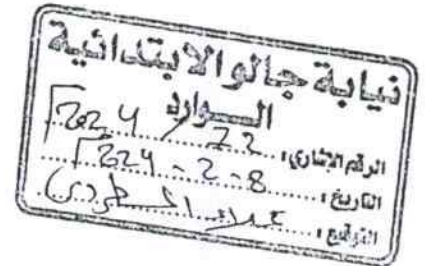

صورة منه

الملف الدوري العام للحفظ

نقيب احمد برمه ر.ع. أول علي نور